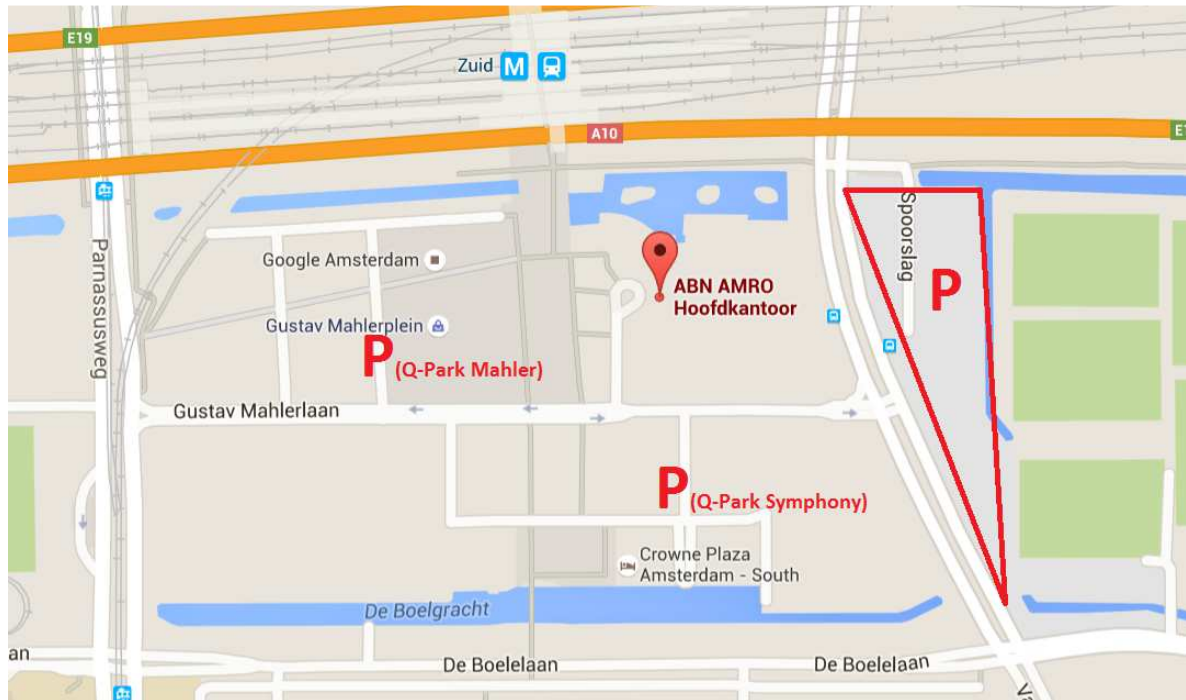

Routebeschrijving Hoofdkantoor ABN AMRO

Het hoofdkantoor ABN AMRO
Gustav Mahlerlaan 10
1082 PP te Amsterdam.

Openbaar Vervoer

- NS-Station Amsterdam Zuid (loopafstand ca. 4 min)
- Metrolijn 51, halte Metrostation Zuid (loopafstand ca. 4 min)
- Metrolijn 50, halte Metrostation Zuid (loopafstand ca. 4 min)
- Tram 5, tramhalte Parnassusweg (loopafstand ca. 7 min)
- Buslijn 62, bushalte Hogewerf (loopafstand ca. 5 min)

Vanuit Utrecht

Volg de A2, richting Amsterdam. Houd links aan bij de A2/E35. Volg Ring A10, richting Ring-Zuid. Neem op Ring 10, afslag s109. Sla rechtsaf de Boelenlaan op. Sla op de kruising rechtsaf de Beethovenstraat op. U ziet het ABN AMRO hoofdkantoor na 230m aan uw linker hand. U kunt parkeren op een van de 3 aangegeven parkeergelegenheden.

Vanuit Rotterdam/Den Haag

Volg de A4/E19, richting Amsterdam. Volg Ring 10, richting Ring-Zuid. Neem op Ring A10, afslag s109. Sla rechtsaf de Boelenlaan op. Sla op de kruising rechtsaf de Beethovenstraat op. U ziet het ABN AMRO hoofdkantoor na 230m aan uw linker hand. U kunt parkeren op een van de 3 aangegeven parkeergelegenheden.